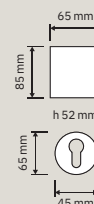

1307 PG 092
Pomolo a girare con
rosetta art.092 /
*Turnable knob on
rose art.092*