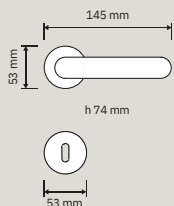

BENZOVILLE
BY UNIQUE INNOVATIONS

lineacali

Collezione / Collection

1307 RB 018
Maniglia con rosetta
art.018 / *Door handle
on rose art.018*

1307 PT
Pomolo a tirare /
Fixed knob

1307 RB 113
Maniglia con rosetta
art.113 / *Door handle
on rose art.113*