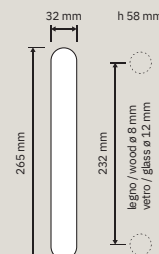

1307 MN 232
Maniglione / *Pull
handle*