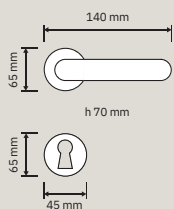

BENZOVILLE
BY UNIQUE INNOVATIONS

lineacali

Collezione / Collection

1307 RB 018
Maniglia con rosetta
art.018 / *Door handle
on rose art.018*

1307 PT
Pomolo a tirare /
Fixed knob

1307 RB 113
Maniglia con rosetta
art.113 / *Door handle
on rose art.113*