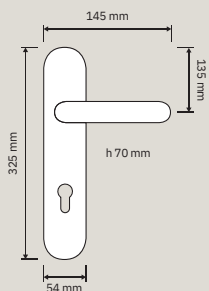

1307 MN 232
Maniglione / *Pull
handle*